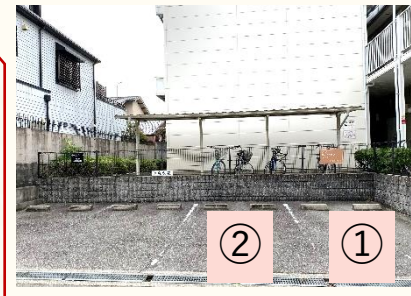

# 駐車場案内

駐車場 2台 / 施術院の前 1台  
専用駐車場 2台

コイン  
パーキング

専用駐車場①②に  
駐車して下さい

ローソン側に  
駐車して下さい

炭火烧肉  
勇麻衣屋

コイン  
パーキング

ローソン